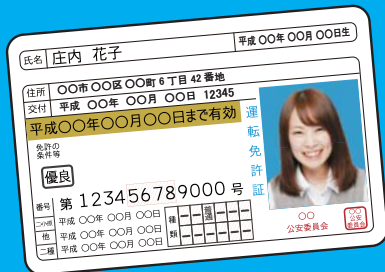

運転免許

通学なのに合宿並み!

最短AT16日間・MT18日間

夏
短期SP

入校日	7/21	7/25	7/28	7/21~28 各プラン料金 入校の方 +40,000円 (税込43,200円) 例えば 学生応援 プラン の場合 MT 299,630円
卒業予定日	AT 8/7	8/14	8/18	
日数	18日間	21日間	22日間	
MT	8/14	8/18	8/18	
日数	25日間	25日間	22日間	